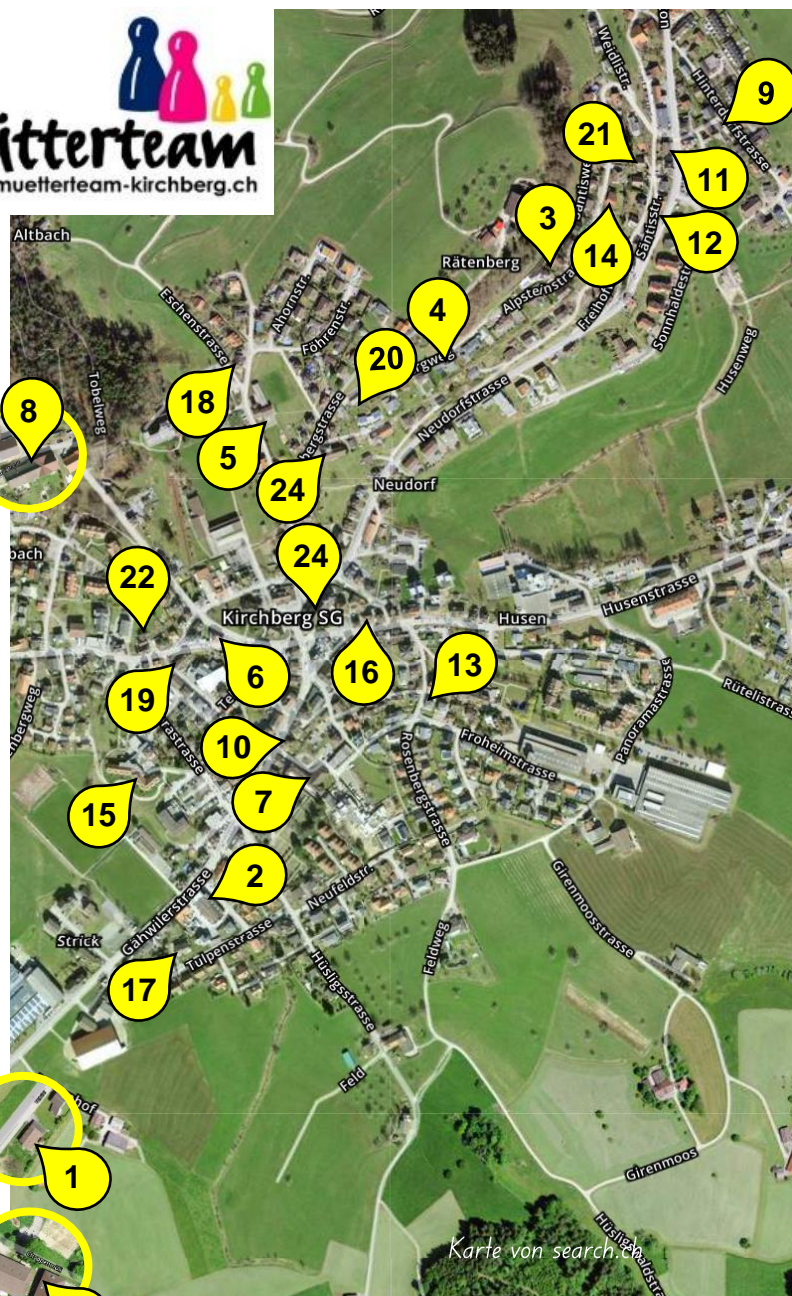

Advents-Fenster Kirchberg 2022

Liste und weitere Infos auf unserer Homepage

Vielen Dank an:

01.	Fam. Frey	Tüfrüti 4783
02.	Remo Schönenberger AG	Gähwilerstr. 31
03.	Fam. Koller & Fam. Hug	Alpsteinstr. 6 /4
04.	Fam. Kauz	Rätenbergweg 12
05.	Spielgruppe (<i>kein Apéro</i>)	Lerchenfeldstr. 8
06.	Beck Jung	Schalkhusenstr. 2
07.	Biblio- und Ludothek	Harfenberg 2
08.	Fam. Näf & Fam. Herren	Mitteldorfstr. 13, Schalkhausen
09.	Fam. Etter	Dorfgrasse 8
10.	Fam. Sterzing & Gaby Weideli	Gähwilerstr. 13
11.	Fam. Solis	Freihofstr. 1
12.	Fam. Egli	Säntisstr. 3
13.	Fam. Baumgartner	Rosenbergstr. 7
14.	Fam. Riget & Fam. Bösiger	Churfürstenstr. 15
15.	Sonnegrund, Haus f. Betagte	Florastrasse 6
16.	Fam. Gämperle	Husenstrasse 11
17.	Fam. Güntensperger-Berger	Tulpenstr. 12
18.	Fam. Ebnetter	Lerchenfeldstr. 11
19.	Fam. Sokolova	Schalkhusenstr. 5a
20.	Tagesstruktur	Lerchenfeldstr. 8
21.	Fam. Müller	Freihofstr. 4
22.	Fam. Schneider	Schalkhusenstr. 6a
23.	"Cook'n'Bake by Anika Heer" (Foodtruck)	Chappenhüli 1665, 9534 Gähwil
24.	Evang. und kath. Kirchen Kirchberg	

Die Fenster werden am jeweiligen Tag um 17 Uhr «eröffnet» und sind dann täglich bis Ende Jahr von 17 – 21 Uhr* beleuchtet/sichtbar.

Die Apéros am Eröffnungstag dauern ca. von 17:00 – 18:30 Uhr.

**Dies ist eine Empfehlung des Mütterteams und der Gemeinde; energieeffiziente Beleuchtung (Art, Dauer) obliegt den Fensterbetreibenden*