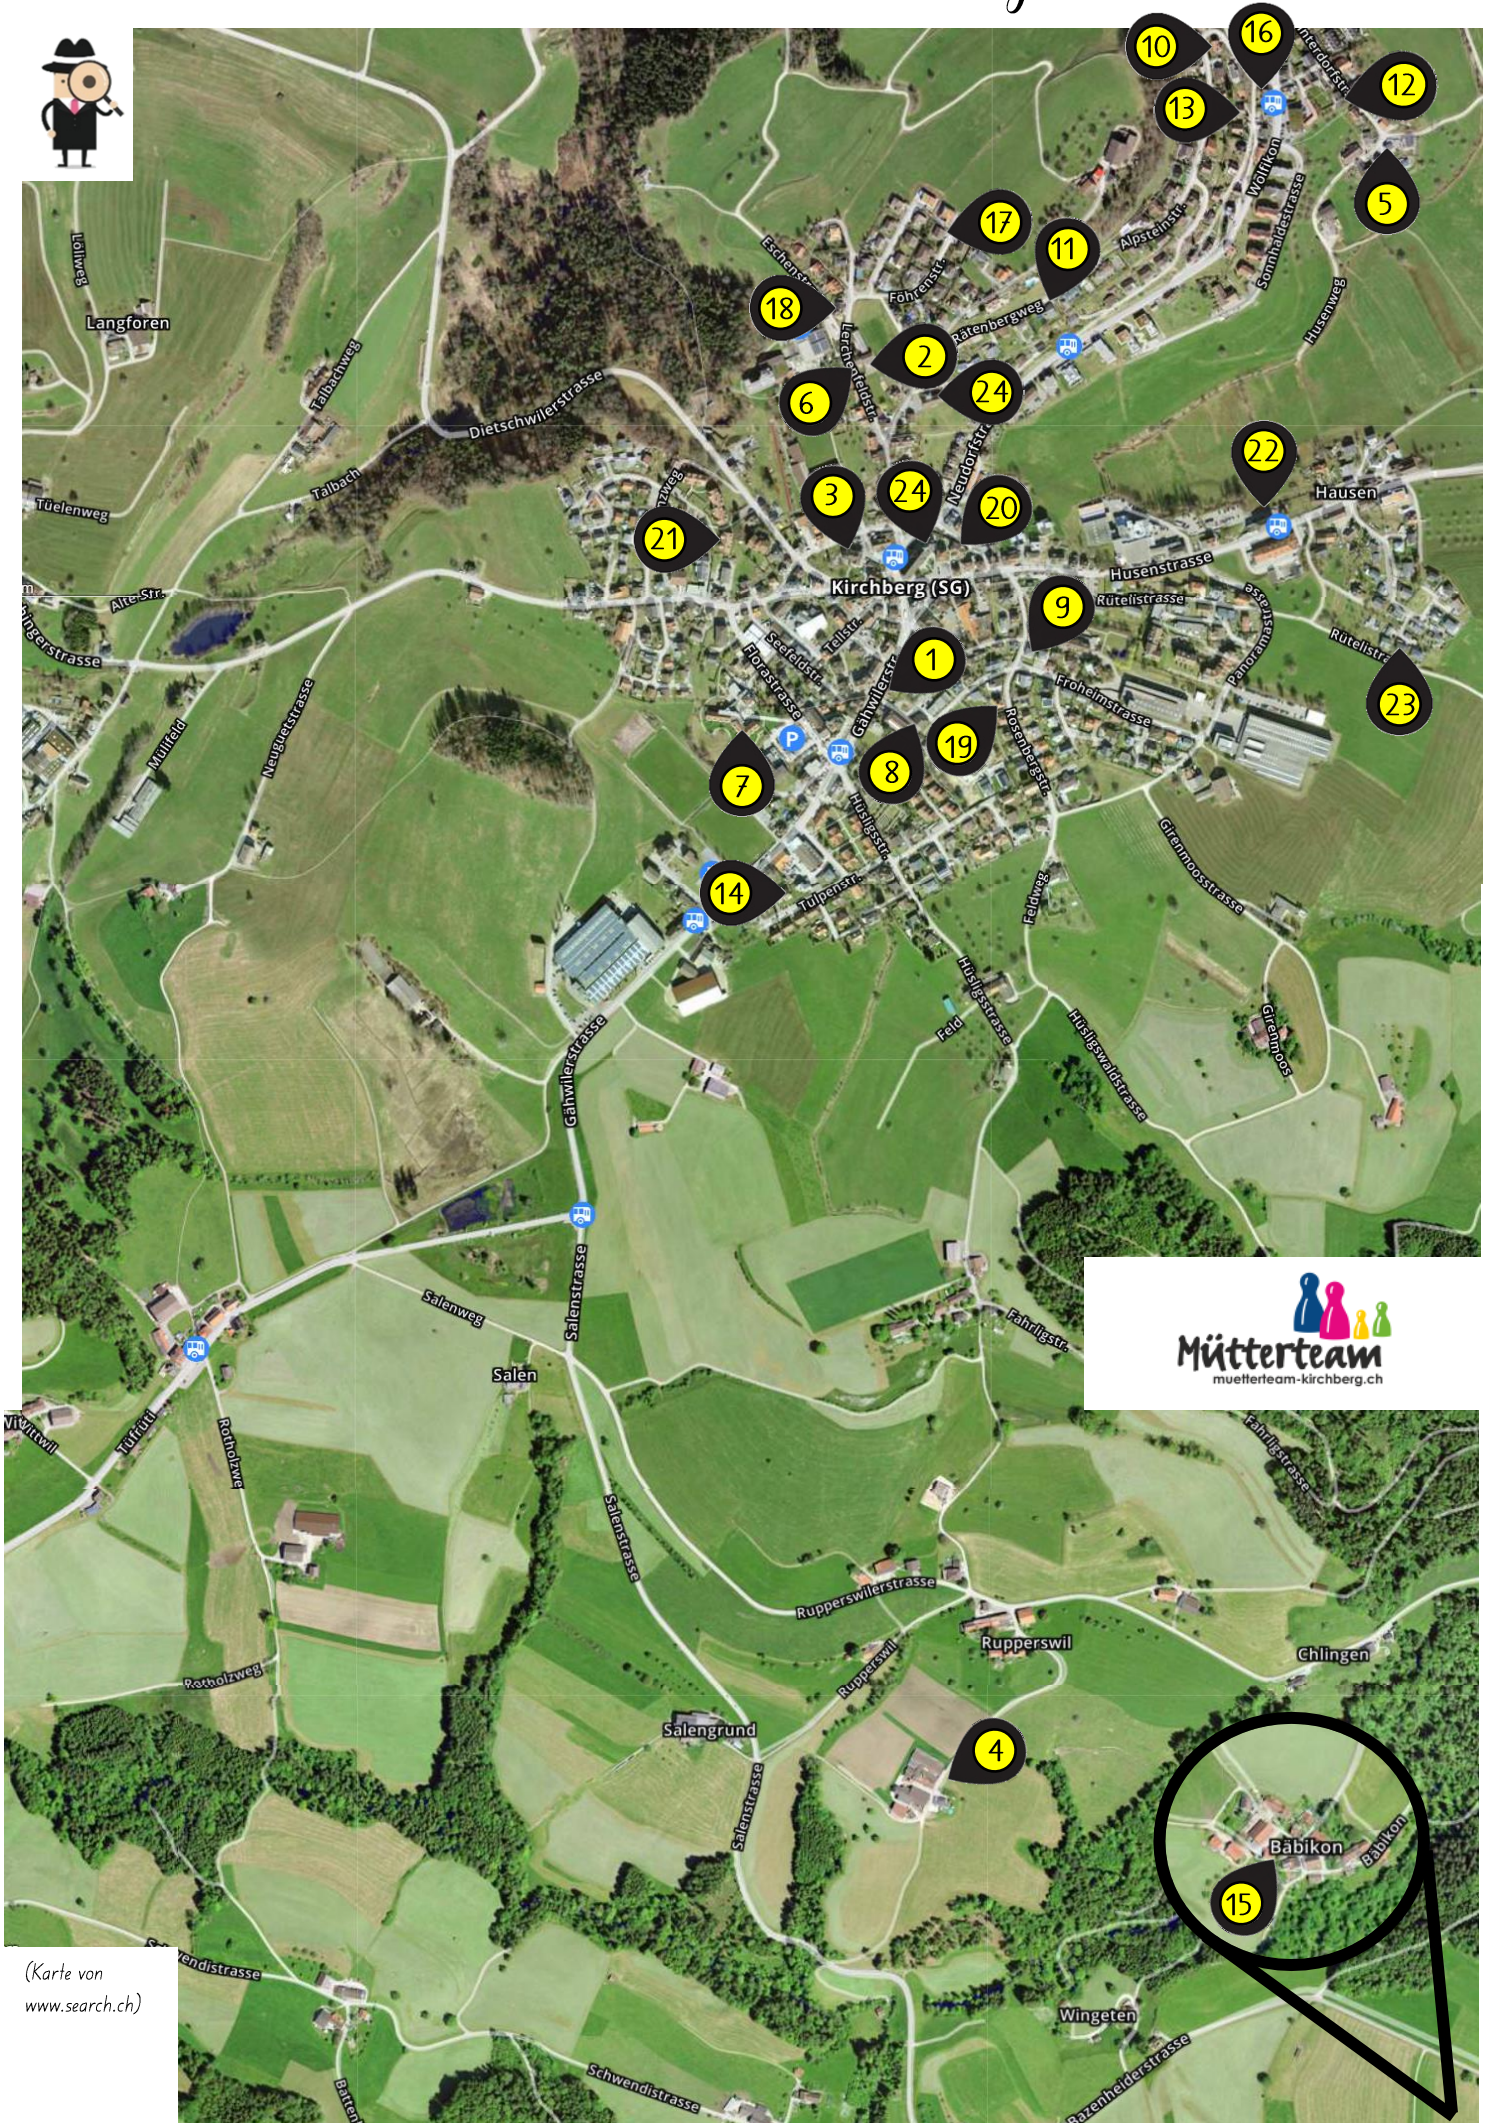

Advents-Fenster Kirchberg 2021

(Karte von
www.search.ch)